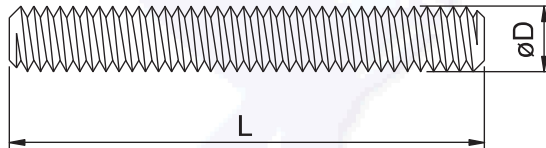

Espárragos RTL En pulgadas

Características: Fabricados en acero AISI 316 - 304

Aplicación: Para sujeción de partes, piezas y otros, donde se requiera alta resistencia a la corrosión.

DIÁMETROS COMERIALIZADOS ESPARRAGOS ROSCA TOTAL DE 1 METRO								
AISI	1/4	5/16	3/8	1/2	5/8	3/4	7/8	1
304								
316								

■ Diámetros disponibles

American
Screw